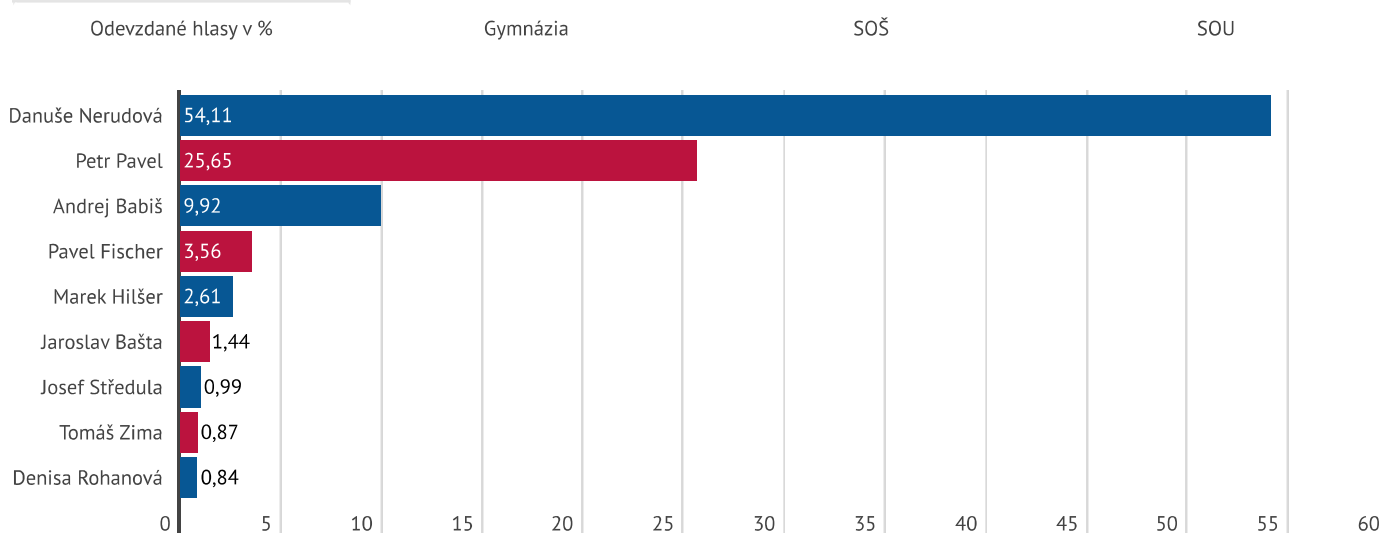

Jak dopadly Studentské volby

Studentské prezidentské volby - 1. kolo

Studentské prezidentské volby 2022 probíhaly ve dnech 12. a 13. prosince. **Studenti vybírali z 9 prezidentských kandidátů/ek.** Výsledky v řádném termínu odevzdalo **504 škol**, z toho **233** gymnázií, **209** středních odborných škol (SOŠ) a **62** učilišť (SOU). Bylo odevzdáno **76 136** platných hlasovacích lístků.

Výsledky si můžete prohlédnout v [Excelu](#) či v [PDF](#).

Prohlédněte si také [fotogalerii](#) ze Studentských prezidentských voleb 2022.

[Zavřít](#)

Celkový počet hlasů pro jednotlivé prezidentské kandidáty - 1. kolo Studentských voleb

Hlasovací lístek reflektoval stav kandidátních listin k 25. 11. 2022.

Výsledky celkové a dle typu škol (údaje v %, údaje jsou zaokrouhleny) - 1. kolo Studentských voleb

Počet odevzdaných hlasů v jednotlivých krajích