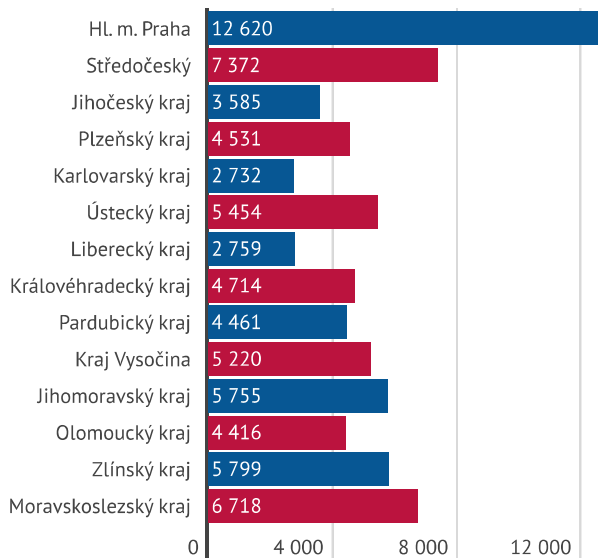

Jak dopadly Studentské volby

Studentské prezidentské volby - 1. kolo

Studentské prezidentské volby 2022 probíhaly ve dnech 12. a 13. prosince. **Studenti vybírali z 9 prezidentských kandidátů/ek.** Výsledky v řádném termínu odevzdalo **504 škol**, z toho **233** gymnázií, **209** středních odborných škol (SOŠ) a **62** učilišť (SOU). Bylo odevzdáno **76 136** platných hlasovacích lístků.

Výsledky si můžete prohlédnout v [Excelu](#) či v [PDF](#).

Prohlédněte si také [fotogalerii](#) ze Studentských prezidentských voleb 2022.

[Zavřít](#)

Celkový počet hlasů pro jednotlivé prezidentské kandidáty - 1. kolo Studentských voleb

Hlasovací lístek reflektoval stav kandidátních listin k 25. 11. 2022.

Výsledky celkové a dle typu škol (údaje v %, údaje jsou zaokrouhleny) - 1. kolo Studentských voleb

Počet odevzdaných hlasů v jednotlivých krajích