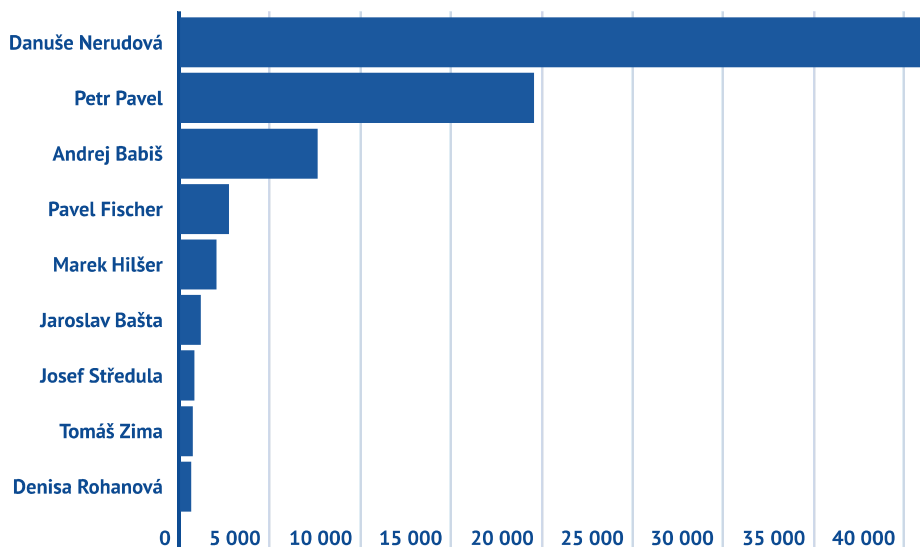

Celkový počet hlasů pro jednotlivé prezidentské kandidáty - 1. kolo Studentských voleb

Hlasovací lístek reflektoval stav kandidátních listin k 25. 11. 2022.