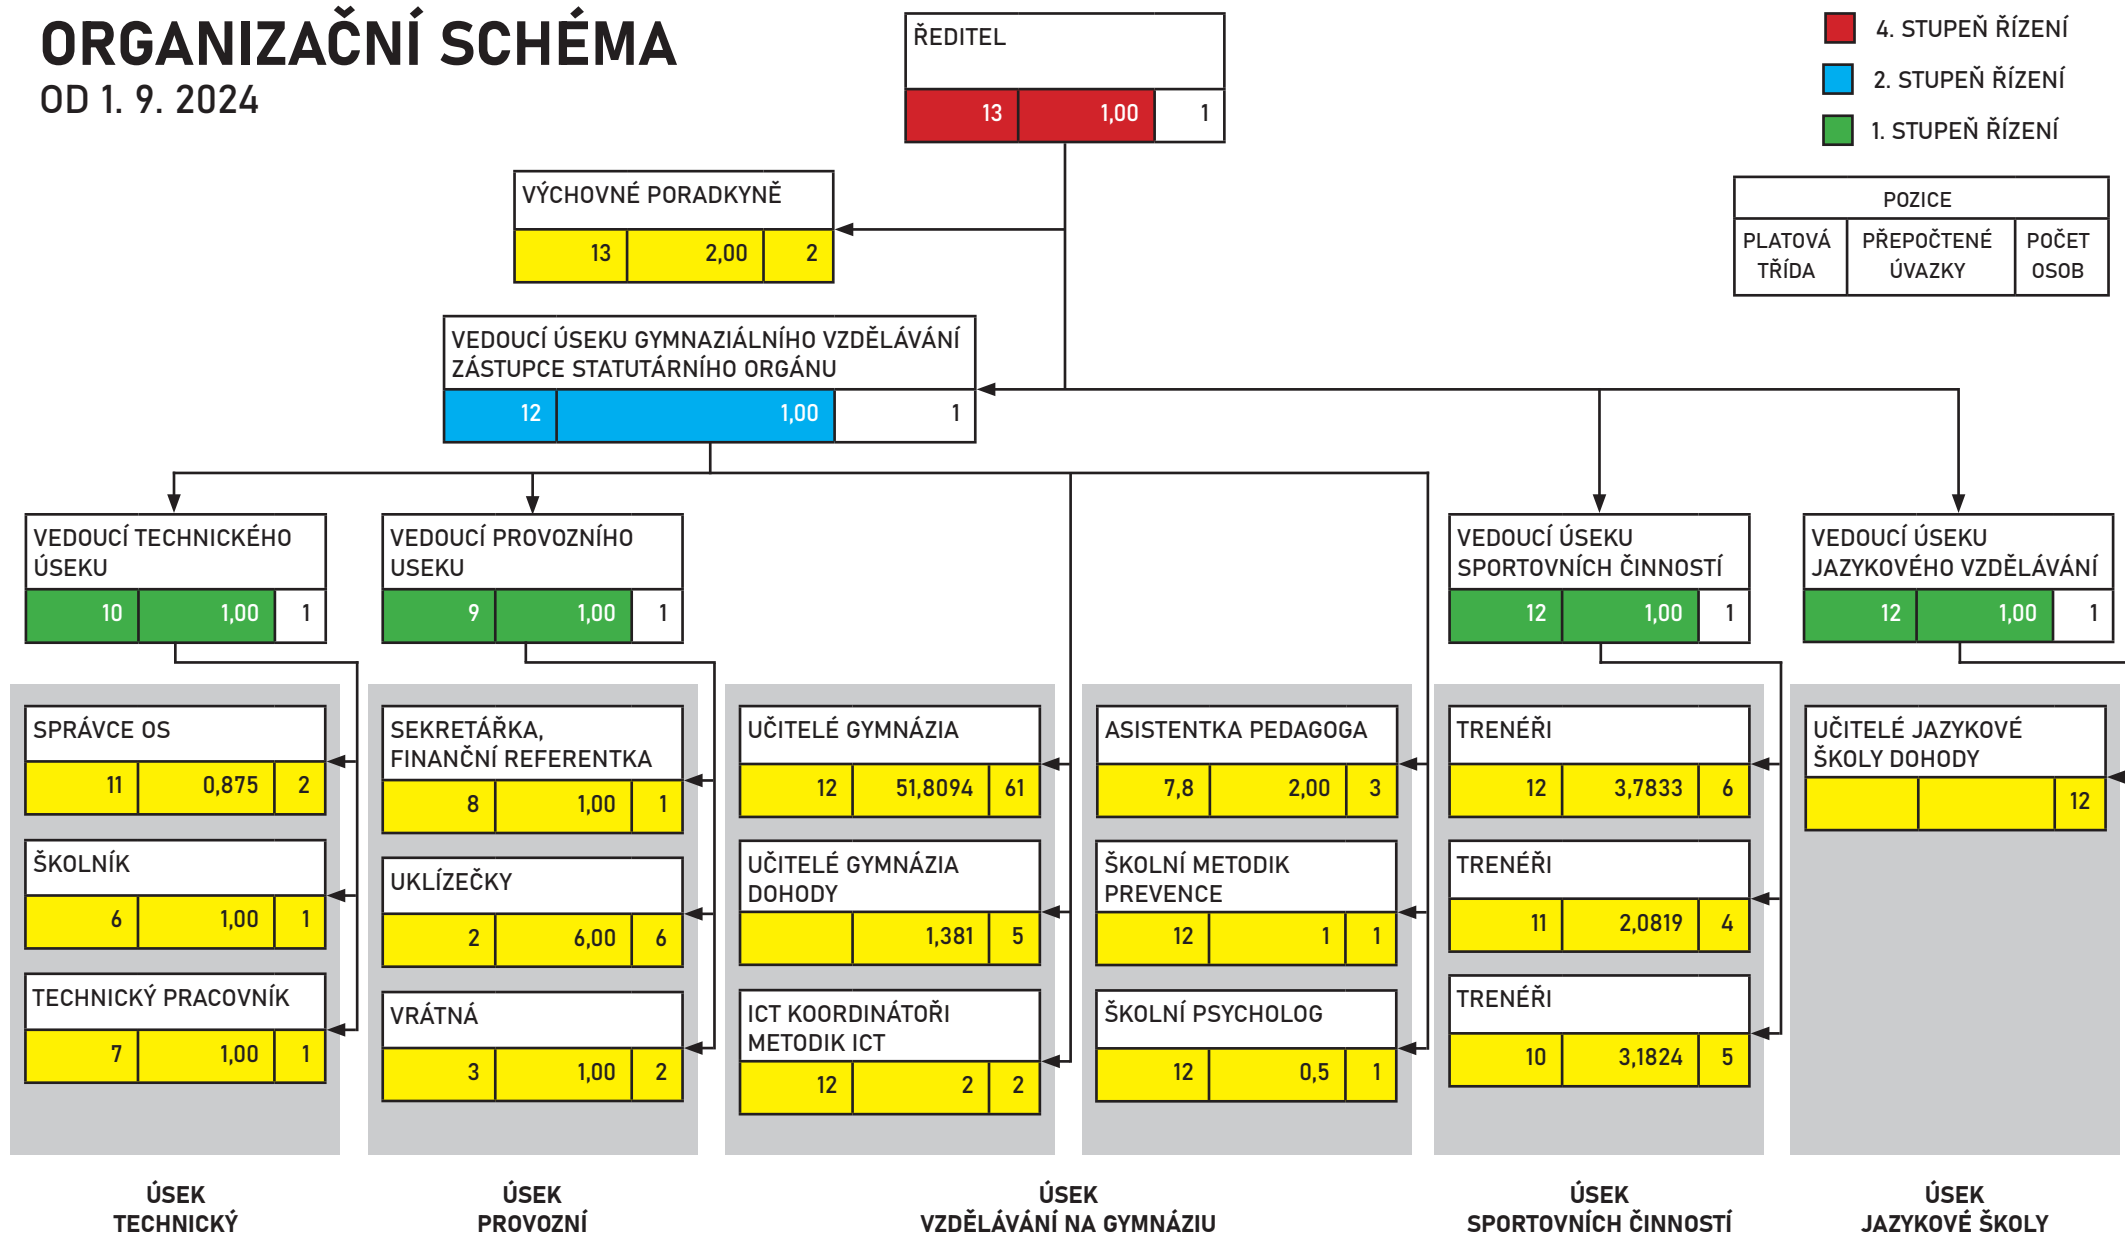

ORGANIZAČNÍ SCHÉMA

OD 1. 9. 2024

2 OSOBY SPRÁVCE OS = 2 OSOBY ICT KOORDINÁTORŮ

1 OSOBA VEDOUcí ÚSEKU SPORTOVNÍCH ČINNOSTÍ = 1 OSOBA TRENÉR (12. PLATOVÁ TŘÍDA)

2 OSOBY VÝCHOVNÉ PORADKYNĚ = 2 OSOBY UČITELÉ